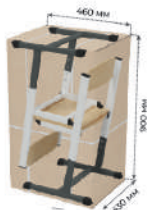

RAL 9016

Упаковка по 2 шт.
(пятислойный гофрокартон
с проставками из пенополистирола)

Стул подвешивается
на столешницу

Каркас - плоскоовальная труба
сечением 45x25 мм и 40x20 мм
и профильная труба - 25x25 мм